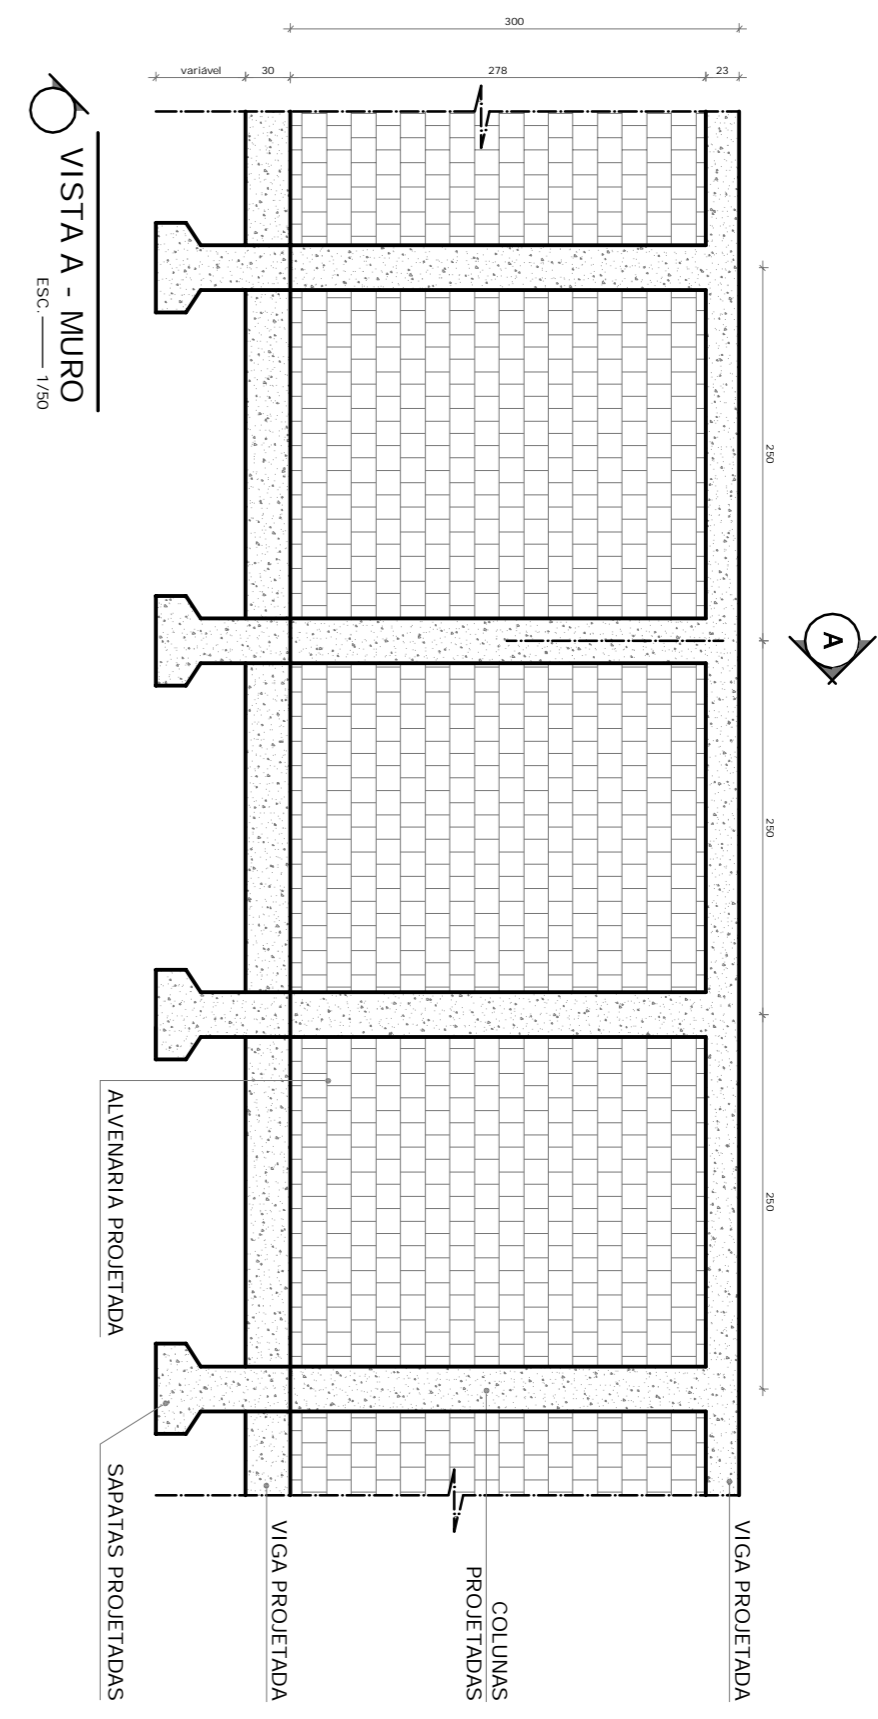

DATA: JULHO/2021

PRANCHA: 01/03

DESENHO: LIGIANY MILANEZI BATISTA

ESCALA: 1/75

NOTA 01: TODAS AS COTAS EM CENTÍMETROS.
NOTA 02: CONFERIR MEDIDAS NO LOCAL.

PREFEITURA MUNICIPAL DE COLATINA SEMED - SECRETARIA MUNICIPAL DE EDUCAÇÃO CEIM NOSSA SENHORA APARECIDA	
LOCAL:	RUA S/D. LEONARDO, BAIRRO NOSSA SENHORA APARECIDA, COLATINA - ES
CONTEUDO:	QUADRA DE ESPORTES E MURO DE CONTENÇÃO
ESCALA:	DATA: JULHO / 2021
INDICADA:	
PROPRIETARIO:	PREFEITURA MUNICIPAL DE COLATINA CNPJ: 27.165.729/0001-74
RESPONSÁVEL TÉCNICO:	KARLA ANDRESSA BULIAN SANTOS CREA ES - 011169/D
DESENHO:	PRACINHA: 02/03
LIGIANY MILANZEZI BATISTA - ESTAGIÁRIA DE ARQUITETURA E URBANISMO	