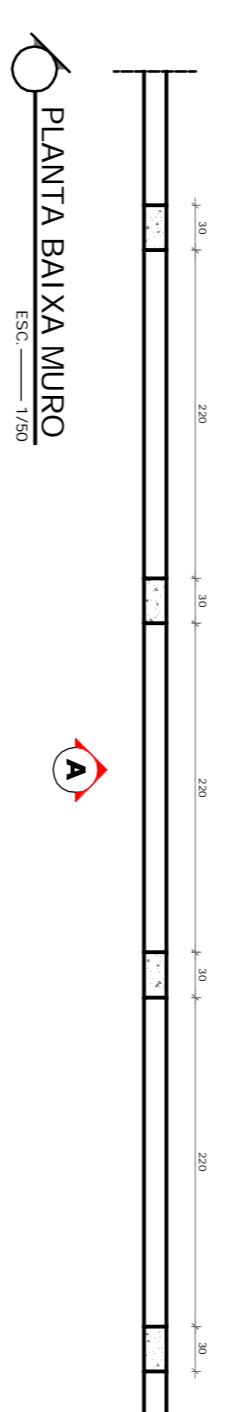

FACHADA
ESC. 1/75

PROJETO ARQUITETONICO:

CEIM NOSSA SENHORA APARECIDA

CONTEUDO: FACHADA

LOCAL:

RUA SD. LEONARDO, BAIRRO NOSSA SENHORA APARECIDA, COLATINA - ES.

PREFEITURA MUNICIPAL

DE COLATINA

DATA: JULHO/2021

PRANCHA: 01/03

DESENHO: LIGIANY MILANEZI BATISTA

ESCALA: 1/75

NOTA 01: TODAS AS COTAS EM CENTÍMETROS.
NOTA 02: CONFERIR MEDIDAS NO LOCAL.

PREFEITURA MUNICIPAL DE COLATINA SEMED - SECRETARIA MUNICIPAL DE EDUCAÇÃO CEIM NOSSA SENHORA APARECIDA	
LOCAL:	RUA S/D. LEONARDO, BAIRRO NOSSA SENHORA APARECIDA, COLATINA - ES
CONTEUDO:	QUADRA DE ESPORTES E MURO DE CONTENÇÃO
ESCALA:	DATA: JULHO / 2021
INDICADA:	
PROPRIETARIO:	PREFEITURA MUNICIPAL DE COLATINA CNPJ: 27.165.729/0001-74
RESPONSÁVEL TÉCNICO:	KARLA ANDRESSA BULIAN SANTOS CREA ES - 011169/D
DESENHO:	PRACINHA: 02/03
LIGIANY MILANZEZI BATISTA - ESTAGIÁRIA DE ARQUITETURA E URBANISMO	