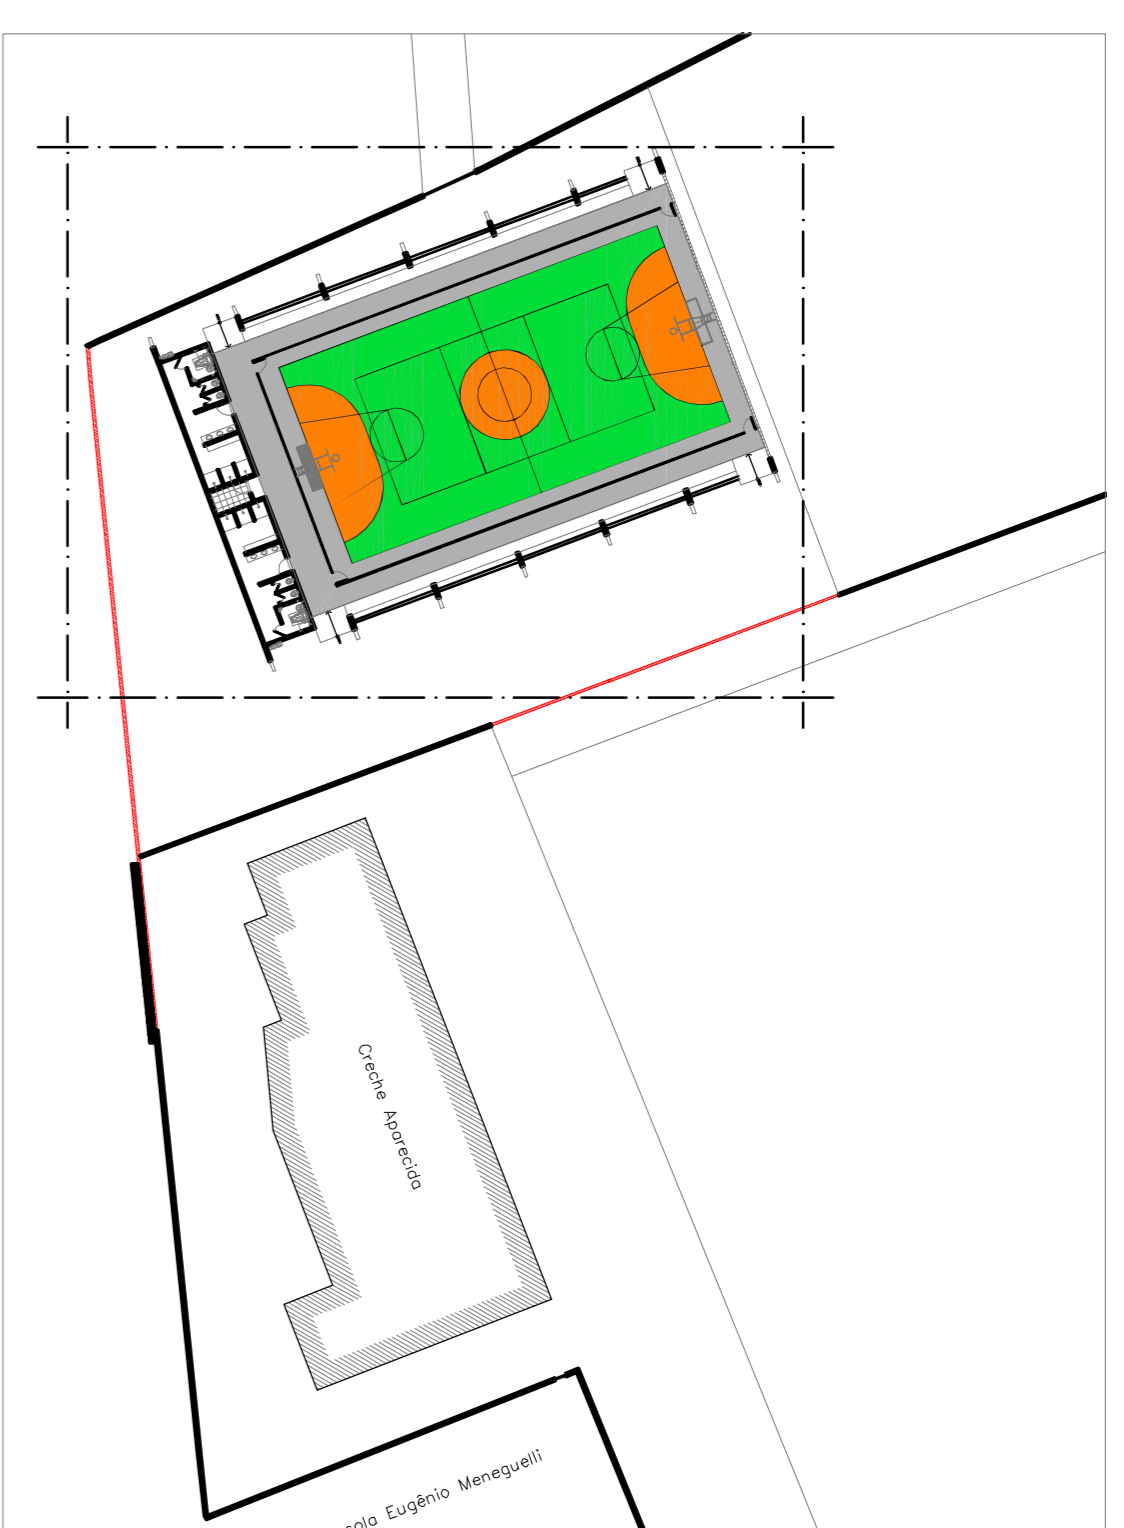

FACHADA
ESC. 1/75

PROJETO ARQUITETONICO:

CEIM NOSSA SENHORA APARECIDA

CONTEUDO: FACHADA

LOCAL:

RUA SD. LEONARDO, BAIRRO NOSSA SENHORA APARECIDA, COLATINA - ES.

PREFEITURA MUNICIPAL

DE COLATINA

DATA: JULHO/2021

PRANCHA: 01/03

DESENHO: LIGIANY MILANEZI BATISTA

ESCALA: 1/75

NOTA 01: TODAS AS COTAS EM CENTÍMETROS.
NOTA 02: CONFERIR MEDIDAS NO LOCAL.

PREFEITURA MUNICIPAL DE COLATINA SEMED - SECRETARIA MUNICIPAL DE EDUCAÇÃO CEIM NOSSA SENHORA APARECIDA	
LOCAL:	RUA S/D. LEONARDO, BAIRRO NOSSA SENHORA APARECIDA, COLATINA - ES
CONTEUDO:	QUADRA DE ESPORTES E MURO DE CONTENÇÃO
ESCALA:	DATA: JULHO / 2021
INDICADA:	
PROPRIETARIO:	PREFEITURA MUNICIPAL DE COLATINA CNPJ: 27.165.729/0001-74
RESPONSÁVEL TÉCNICO:	KARLA ANDRESSA BULIAN SANTOS CREA ES - 011169/D
DESENHO:	PRACINHA: 02/03
LIGIANY MILANZEZI BATISTA - ESTAGIÁRIA DE ARQUITETURA E URBANISMO	