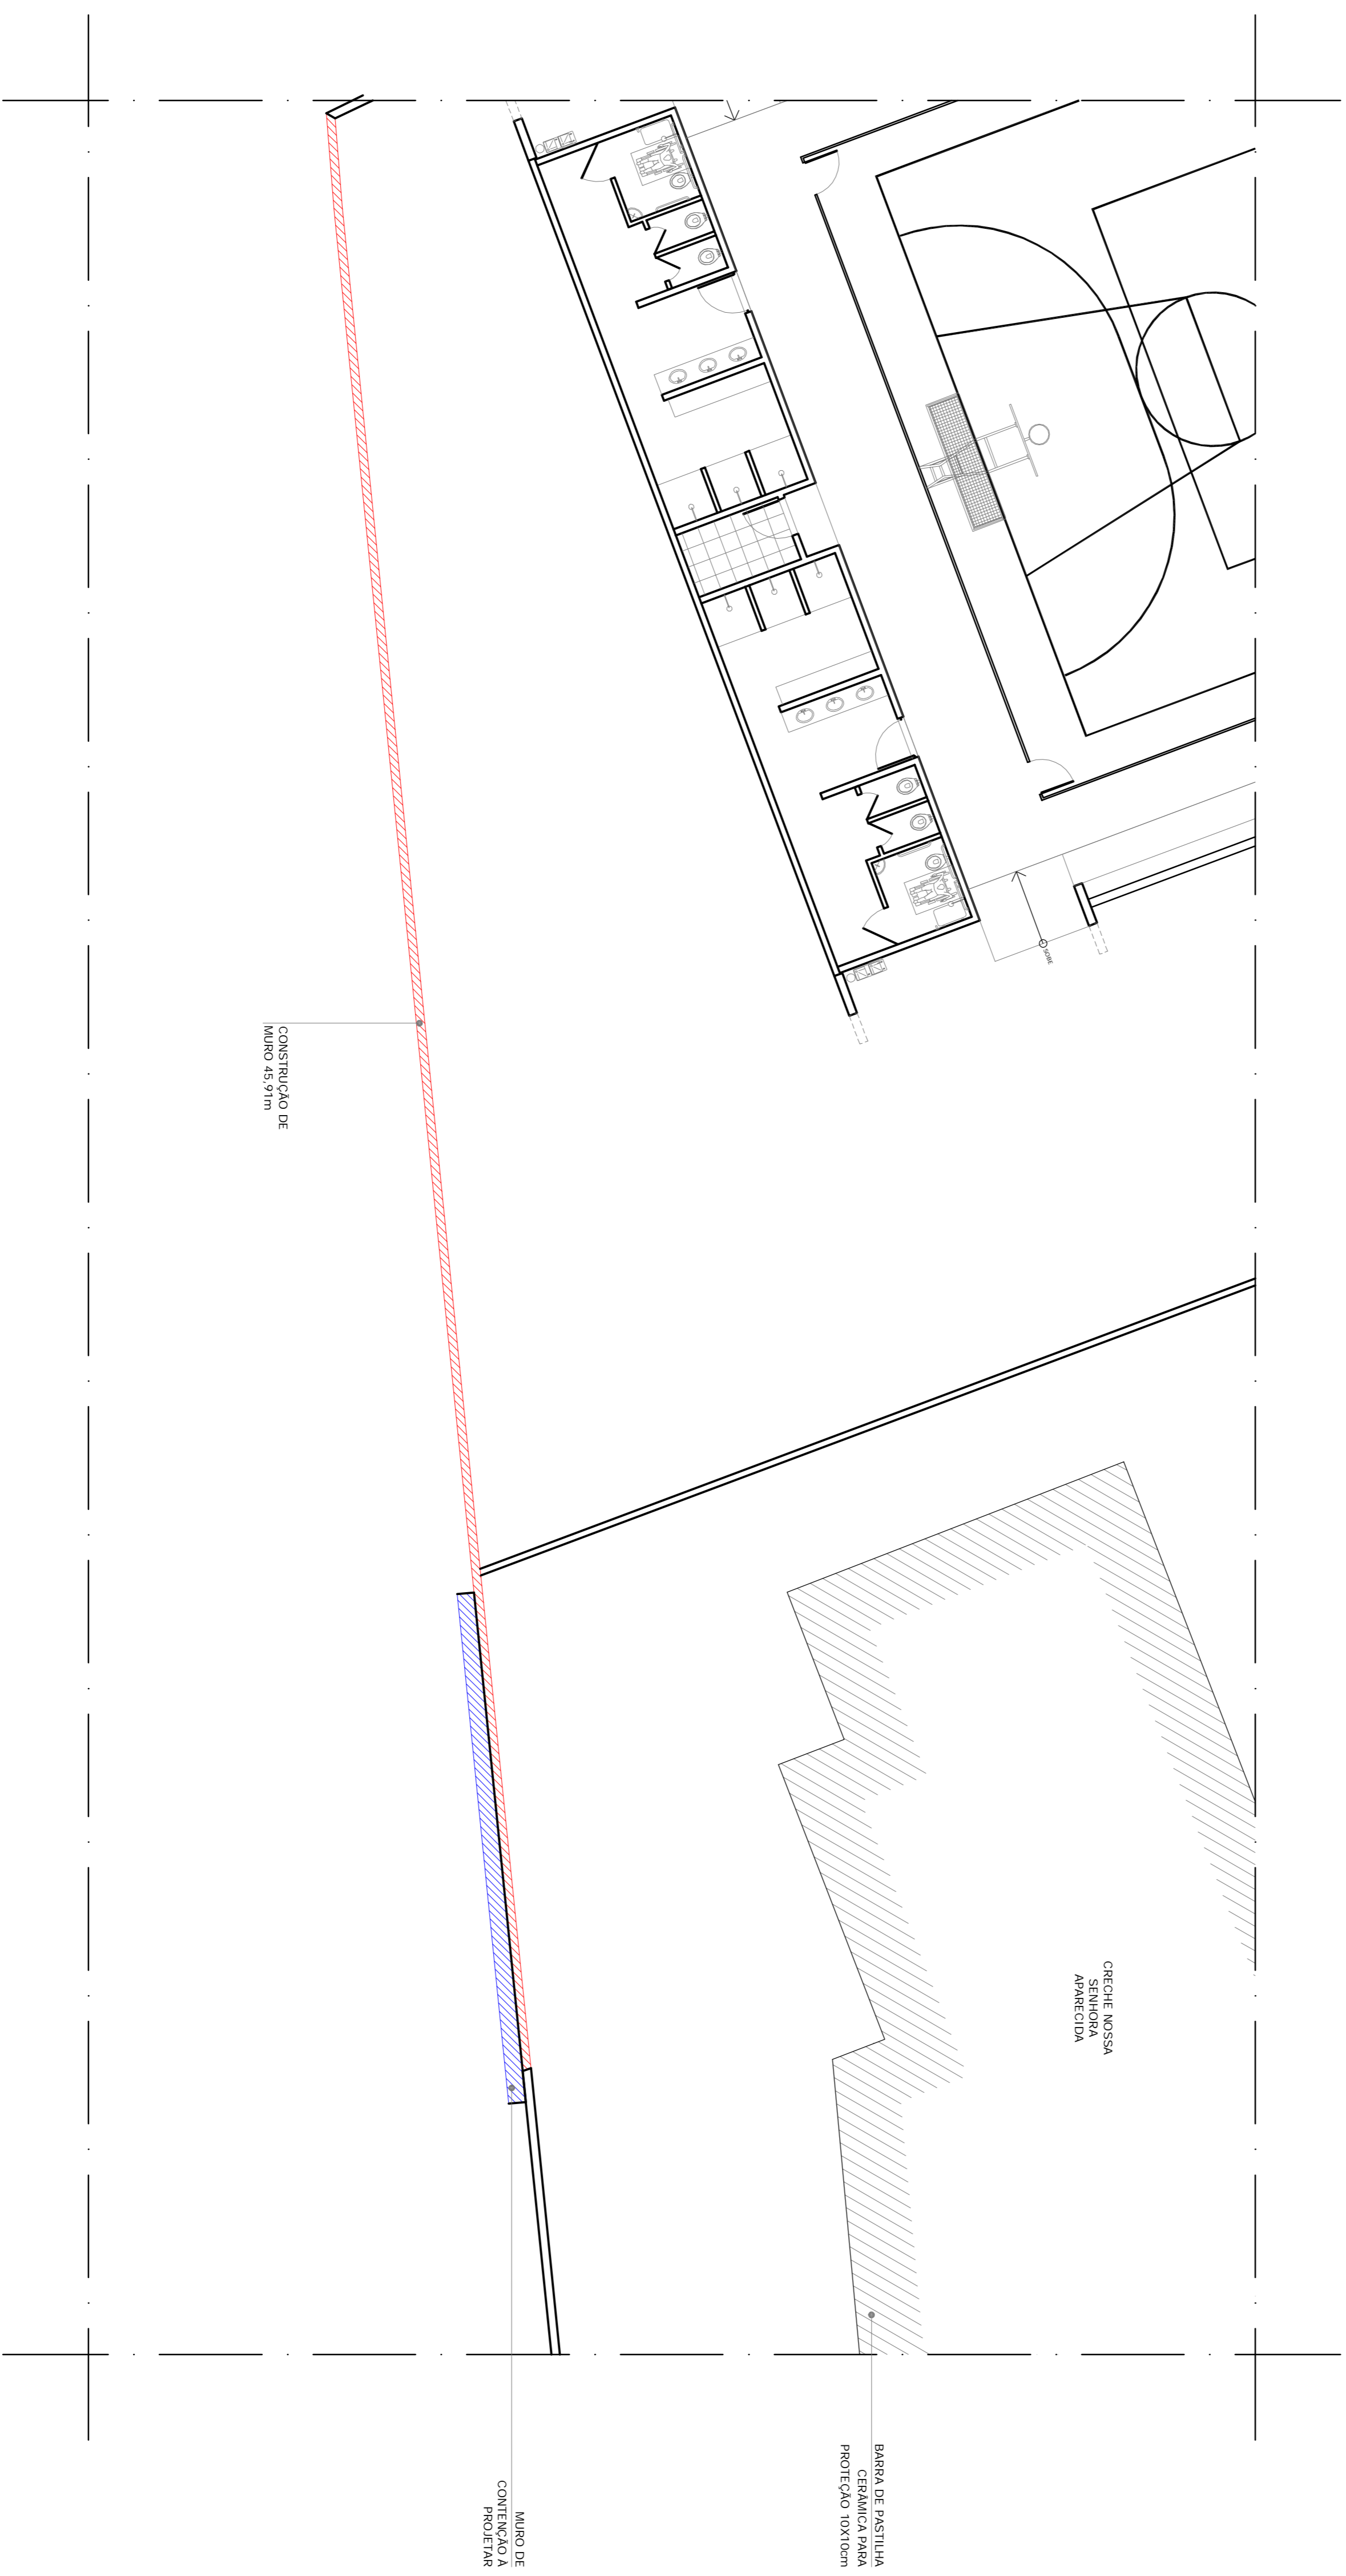

FACHADA
ESC. 1/75

PROJETO ARQUITETONICO:

CEIM NOSSA SENHORA APARECIDA

CONTEUDO: FACHADA

LOCAL:

RUA SD. LEONARDO, BAIRRO NOSSA SENHORA APARECIDA, COLATINA - ES.

PREFEITURA MUNICIPAL

DE COLATINA

DATA: JULHO/2021

PRANCHA: 01/03

DESENHO: LIGIANY MILANEZI BATISTA

ESCALA: 1/75

NOTA 01: TODAS AS COTAS EM CENTÍMETROS.
NOTA 02: CONFERIR MEDIDAS NO LOCAL.

PREFEITURA MUNICIPAL DE COLATINA SEMED - SECRETARIA MUNICIPAL DE EDUCAÇÃO CEIM NOSSA SENHORA APARECIDA	
LOCAL:	RUA S/D. LEONARDO, BAIRRO NOSSA SENHORA APARECIDA, COLATINA - ES
CONTEUDO:	QUADRA DE ESPORTES E MURO DE CONTENÇÃO
ESCALA:	DATA: JULHO / 2021
INDICADA:	
PROPRIETARIO:	PREFEITURA MUNICIPAL DE COLATINA CNPJ: 27.165.729/0001-74
RESPONSÁVEL TÉCNICO:	KARLA ANDRESSA BULIAN SANTOS CREA ES - 011169/D
DESENHO:	PRACINHA: 02/03
LIGIANY MILANZEZI BATISTA - ESTAGIÁRIA DE ARQUITETURA E URBANISMO	