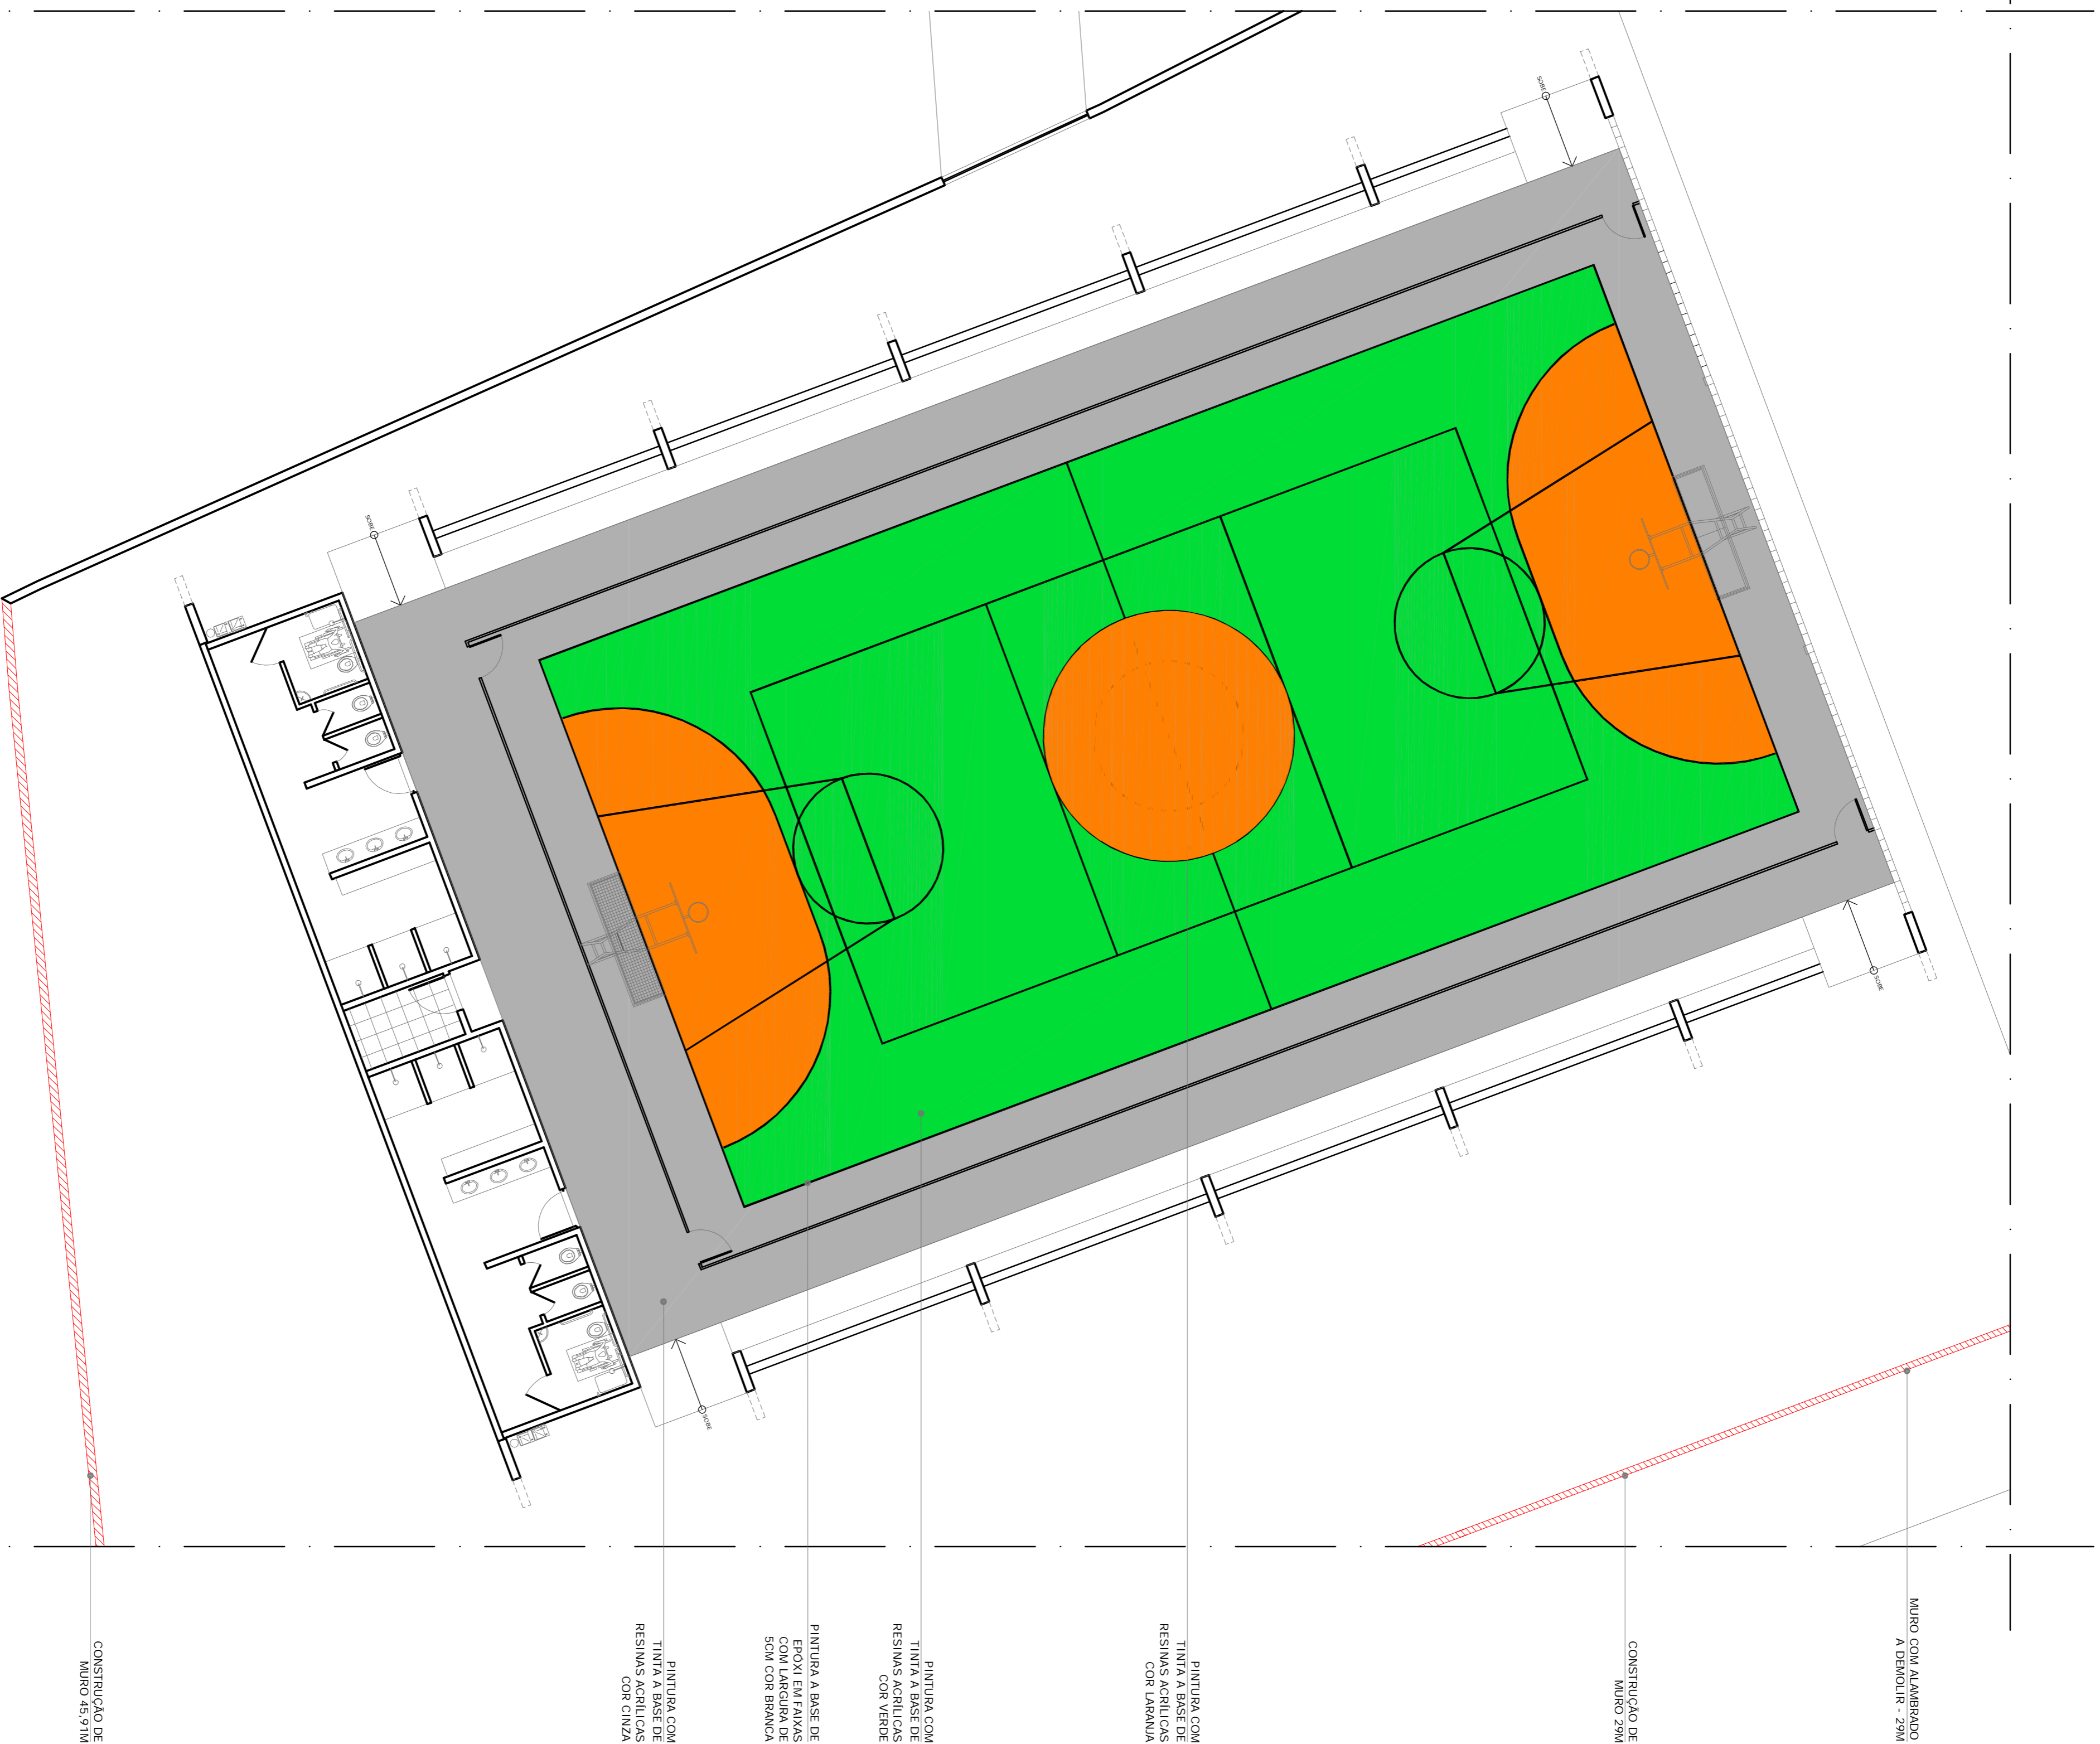

FACHADA
ESC. 1/75

PROJETO ARQUITETONICO:

CEIM NOSSA SENHORA APARECIDA

CONTEUDO: FACHADA

LOCAL:

RUA SD. LEONARDO, BAIRRO NOSSA SENHORA APARECIDA, COLATINA - ES.

PREFEITURA MUNICIPAL

DE COLATINA

DATA: JULHO/2021

PRANCHA: 01/03

DESENHO: LIGIANY MILANEZI BATISTA

ESCALA: 1/75

NOTA 01: TODAS AS COTAS EM CENTÍMETROS.
NOTA 02: CONFERIR MEDIDAS NO LOCAL.

PREFEITURA MUNICIPAL DE COLATINA SEMED - SECRETARIA MUNICIPAL DE EDUCAÇÃO CEIM NOSSA SENHORA APARECIDA	
LOCAL:	RUA S/D. LEONARDO, BAIRRO NOSSA SENHORA APARECIDA, COLATINA - ES
CONTEUDO:	QUADRA DE ESPORTES E MURO DE CONTENÇÃO
ESCALA:	DATA: JULHO / 2021
INDICADA:	
PROPRIETARIO:	PREFEITURA MUNICIPAL DE COLATINA CNPJ: 27.165.729/0001-74
RESPONSÁVEL TÉCNICO:	KARLA ANDRESSA BULIAN SANTOS CREA ES - 011169/D
DESENHO:	PRACINHA: 02/03
LIGIANY MILANZEZI BATISTA - ESTAGIÁRIA DE ARQUITETURA E URBANISMO	