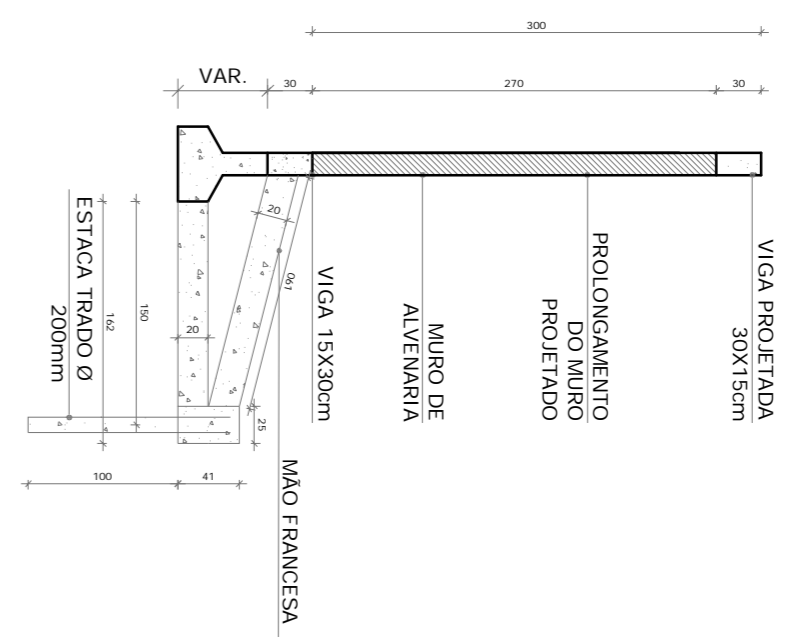

DATA: JULHO/2021

PRANCHA: 01/03

DESENHO: LIGIANY MILANEZI BATISTA

ESCALA: 1/75

NOTA 01: TODAS AS COTAS EM CENTÍMETROS.
NOTA 02: CONFERIR MEDIDAS NO LOCAL.

PREFEITURA MUNICIPAL DE COLATINA SEMED - SECRETARIA MUNICIPAL DE EDUCAÇÃO CEIM NOSSA SENHORA APARECIDA	
LOCAL:	RUA S/D. LEONARDO, BAIRRO NOSSA SENHORA APARECIDA, COLATINA - ES
CONTEUDO:	QUADRA DE ESPORTES E MURO DE CONTENÇÃO
ESCALA:	DATA: JULHO / 2021
INDICADA:	
PROPRIETARIO:	PREFEITURA MUNICIPAL DE COLATINA CNPJ: 27.165.729/0001-74
RESPONSÁVEL TÉCNICO:	KARLA ANDRESSA BULIAN SANTOS CREA ES - 011169/D
DESENHO:	PRACINHA: 02/03
LIGIANY MILANZEZI BATISTA - ESTAGIÁRIA DE ARQUITETURA E URBANISMO	