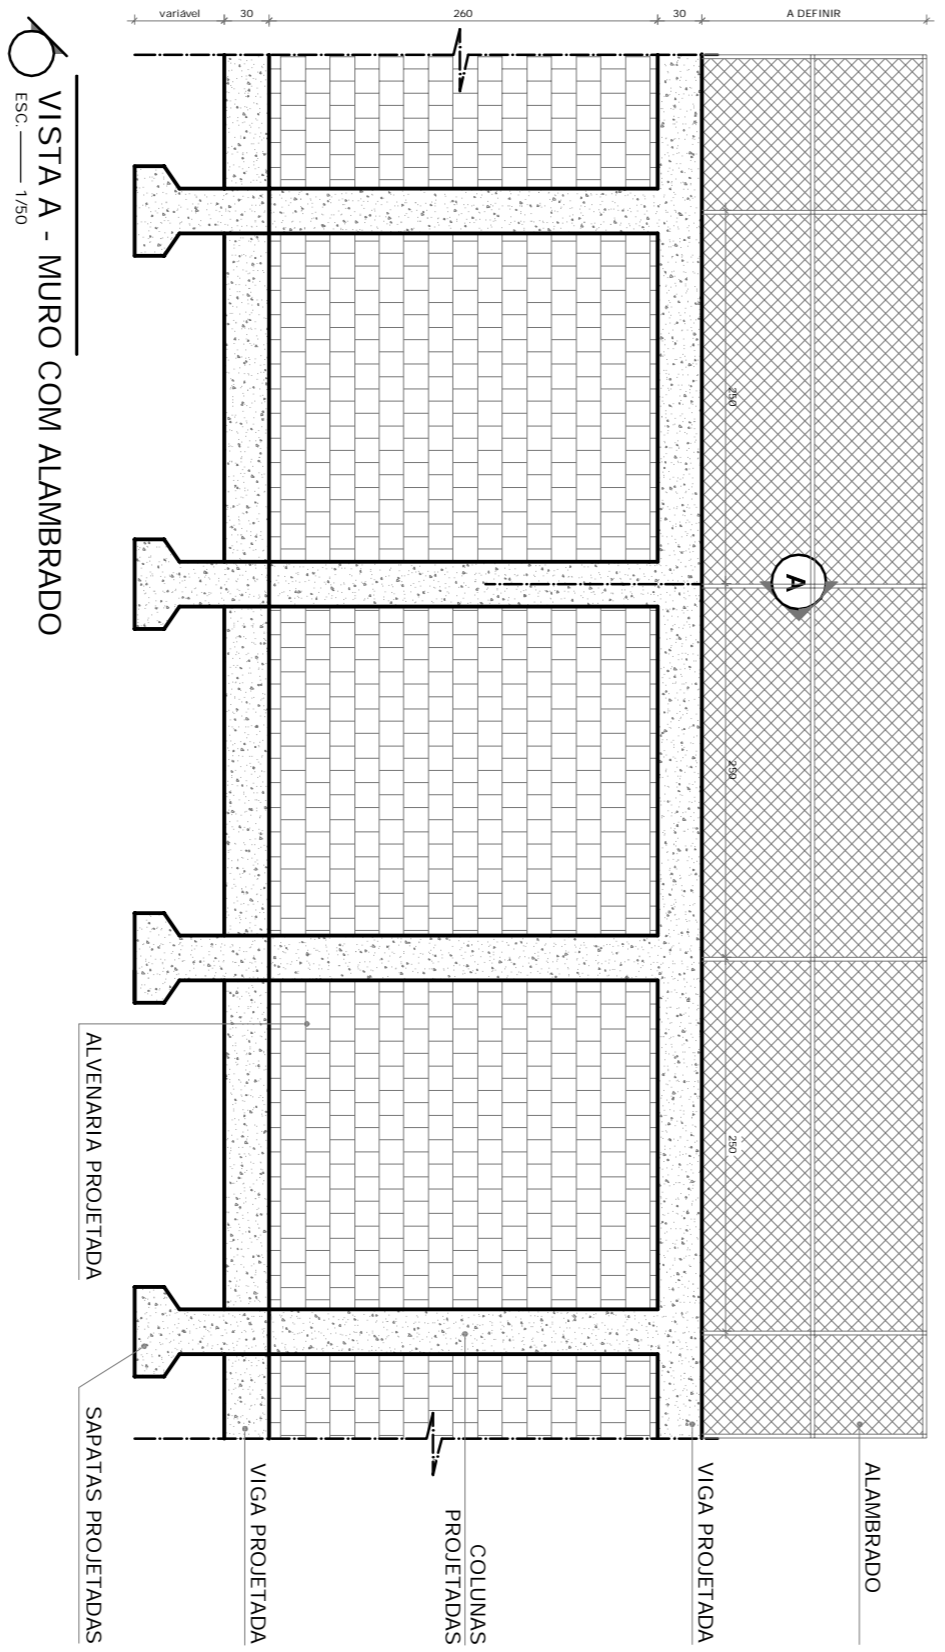

FACHADA
ESC. 1/75

PROJETO ARQUITETONICO:

CEIM NOSSA SENHORA APARECIDA

CONTEUDO: FACHADA

LOCAL:

RUA SD. LEONARDO, BAIRRO NOSSA SENHORA APARECIDA, COLATINA - ES.

PREFEITURA MUNICIPAL

DE COLATINA

DATA: JULHO/2021

PRANCHA: 01/03

DESENHO: LIGIANY MILANEZI BATISTA

ESCALA: 1/75

NOTA 01: TODAS AS COTAS EM CENTÍMETROS.
NOTA 02: CONFERIR MEDIDAS NO LOCAL.

PREFEITURA MUNICIPAL DE COLATINA SEMED - SECRETARIA MUNICIPAL DE EDUCAÇÃO CEIM NOSSA SENHORA APARECIDA	
LOCAL:	RUA S/D. LEONARDO, BAIRRO NOSSA SENHORA APARECIDA, COLATINA - ES
CONTEUDO:	QUADRA DE ESPORTES E MURO DE CONTENÇÃO
ESCALA:	DATA: JULHO / 2021
INDICADA:	
PROPRIETARIO:	PREFEITURA MUNICIPAL DE COLATINA CNPJ: 27.165.729/0001-74
RESPONSÁVEL TÉCNICO:	KARLA ANDRESSA BULIAN SANTOS CREA ES - 011169/D
DESENHO:	PRACINHA: 02/03
LIGIANY MILANZEZI BATISTA - ESTAGIÁRIA DE ARQUITETURA E URBANISMO	