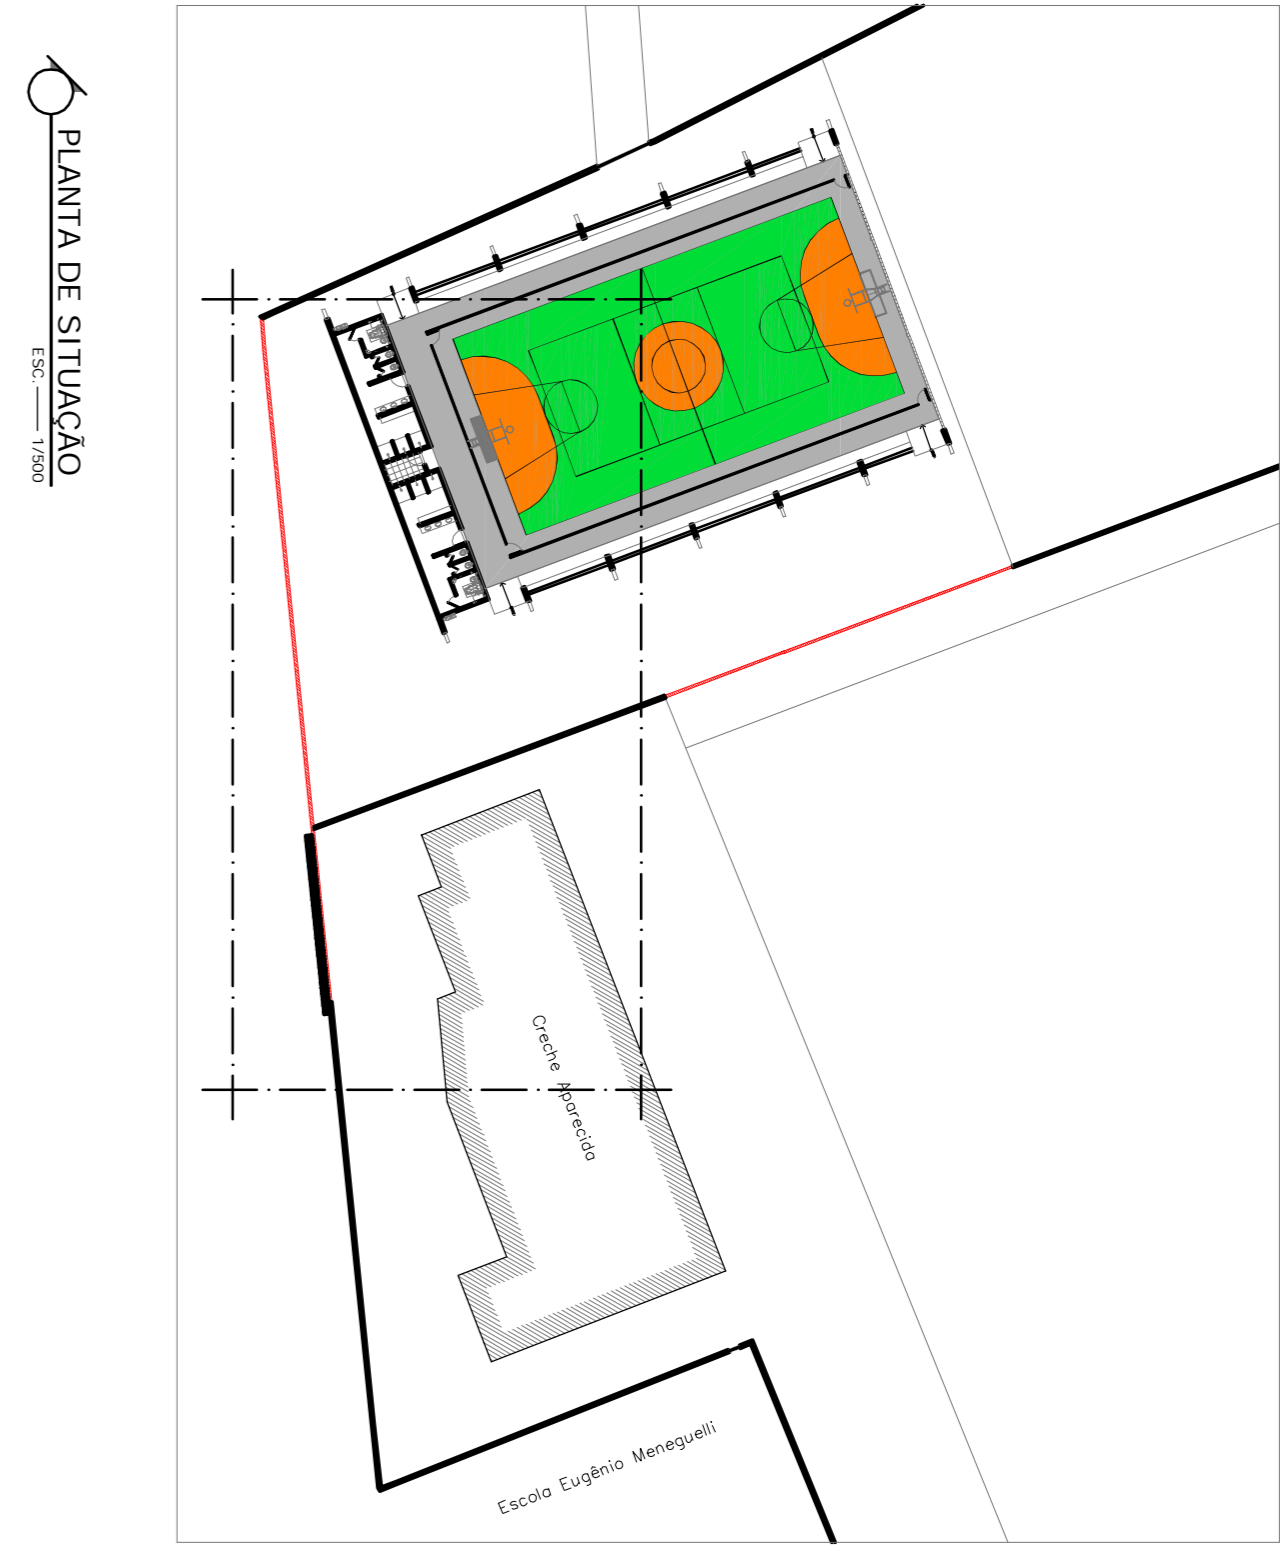

FACHADA
ESC. 1/75

PROJETO ARQUITETONICO:

CEIM NOSSA SENHORA APARECIDA

CONTEUDO: FACHADA

LOCAL:

RUA SD. LEONARDO, BAIRRO NOSSA SENHORA APARECIDA, COLATINA - ES.

PREFEITURA MUNICIPAL

DE COLATINA

DATA: JULHO/2021

PRANCHA: 01/03

DESENHO: LIGIANY MILANEZI BATISTA

ESCALA: 1/75

NOTA 01: TODAS AS COTAS EM CENTÍMETROS.
NOTA 02: CONFERIR MEDIDAS NO LOCAL.

PREFEITURA MUNICIPAL DE COLATINA SEMED - SECRETARIA MUNICIPAL DE EDUCAÇÃO CEIM NOSSA SENHORA APARECIDA	
LOCAL:	RUA S/D. LEONARDO, BAIRRO NOSSA SENHORA APARECIDA, COLATINA - ES
CONTEUDO:	QUADRA DE ESPORTES E MURO DE CONTENÇÃO
ESCALA:	DATA: JULHO / 2021
INDICADA:	
PROPRIETARIO:	PREFEITURA MUNICIPAL DE COLATINA CNPJ: 27.165.729/0001-74
RESPONSÁVEL TÉCNICO:	KARLA ANDRESSA BULIAN SANTOS CREA ES - 011169/D
DESENHO:	PRACINHA: 02/03
LIGIANY MILANZEZI BATISTA - ESTAGIÁRIA DE ARQUITETURA E URBANISMO	