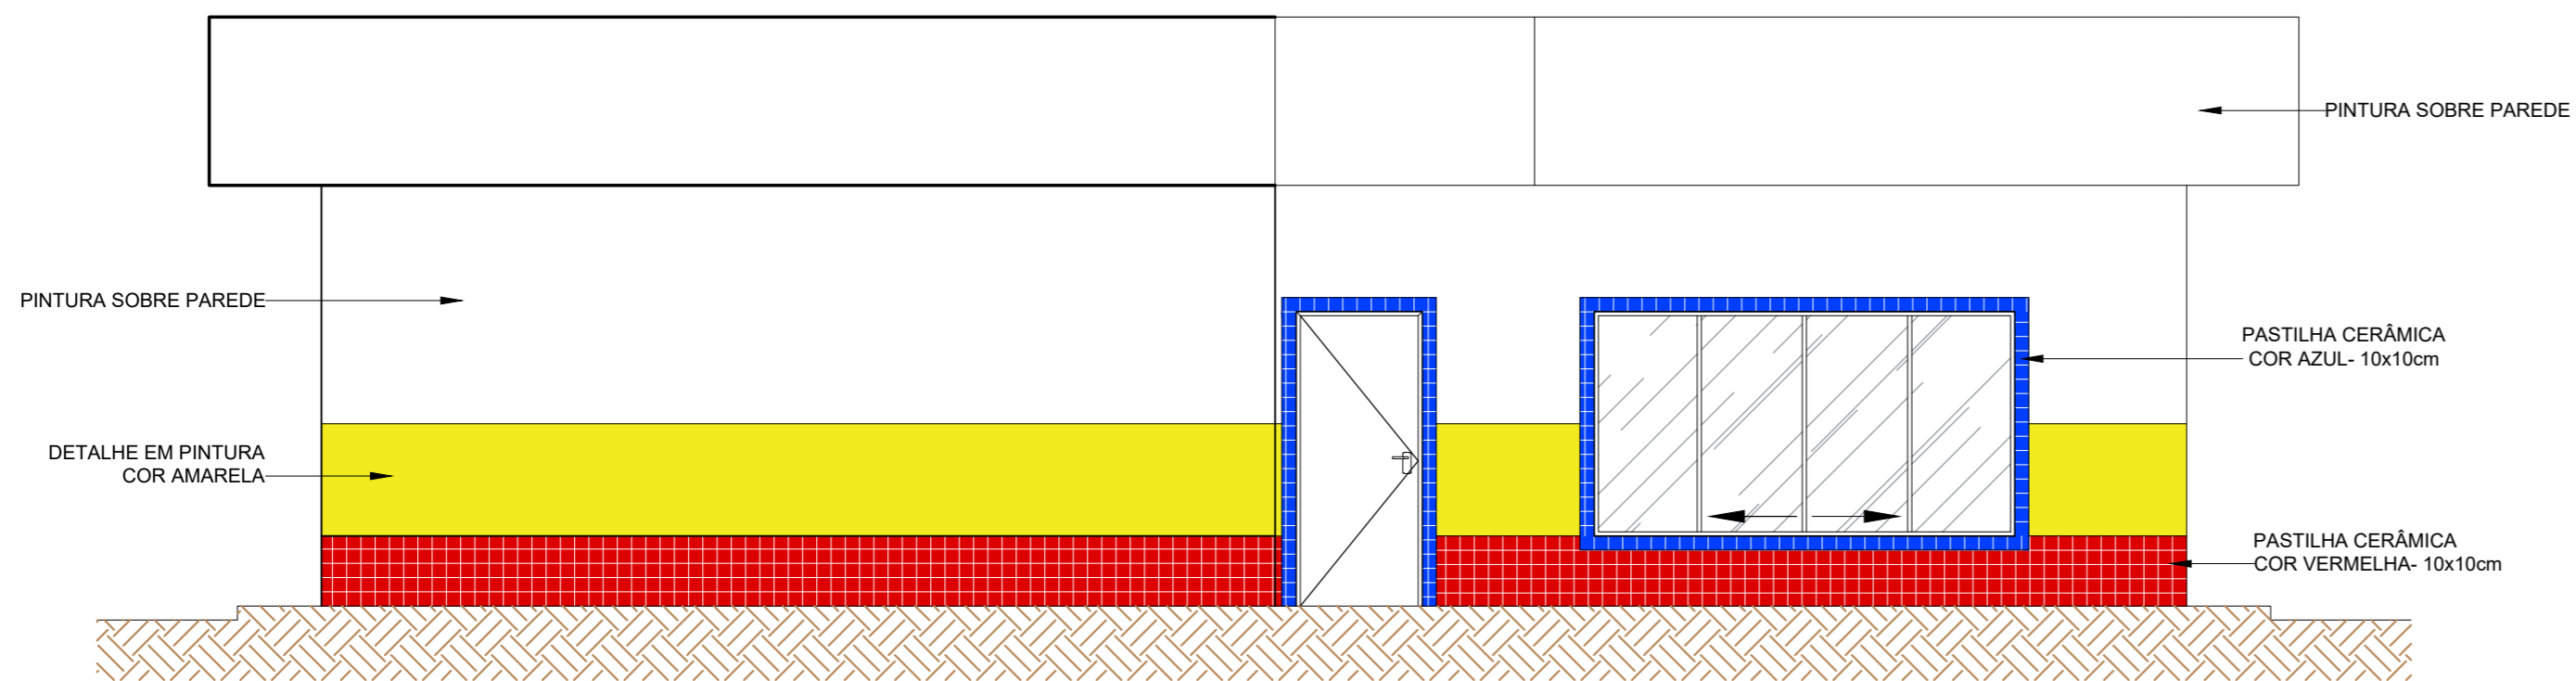

1 FACHADA 01  
1/50

2 FACHADA 02  
1/50

3 FACHADA 03  
1/50

PROJETO:  
AMPLIAÇÃO / CEIM "PROFESSORA  
ZITA BOTELHO DE ALMEIDA"  
CONTEÚDO:  
FACHADAS

ENDEREÇO:  
AV. TAILÂNDIA  
BAIRRO COLUMBIA  
COLATINA-ES

AUTOR/RESPONSÁVEL:  
CARLOS HENRIQUE ROSSIN  
CAU - A275266-2

ESCALA:  
INDICADAS  
DESENHO:  
BIANCA / CARLOS / DANIELA

DATA:  
JUN/2023

5/5