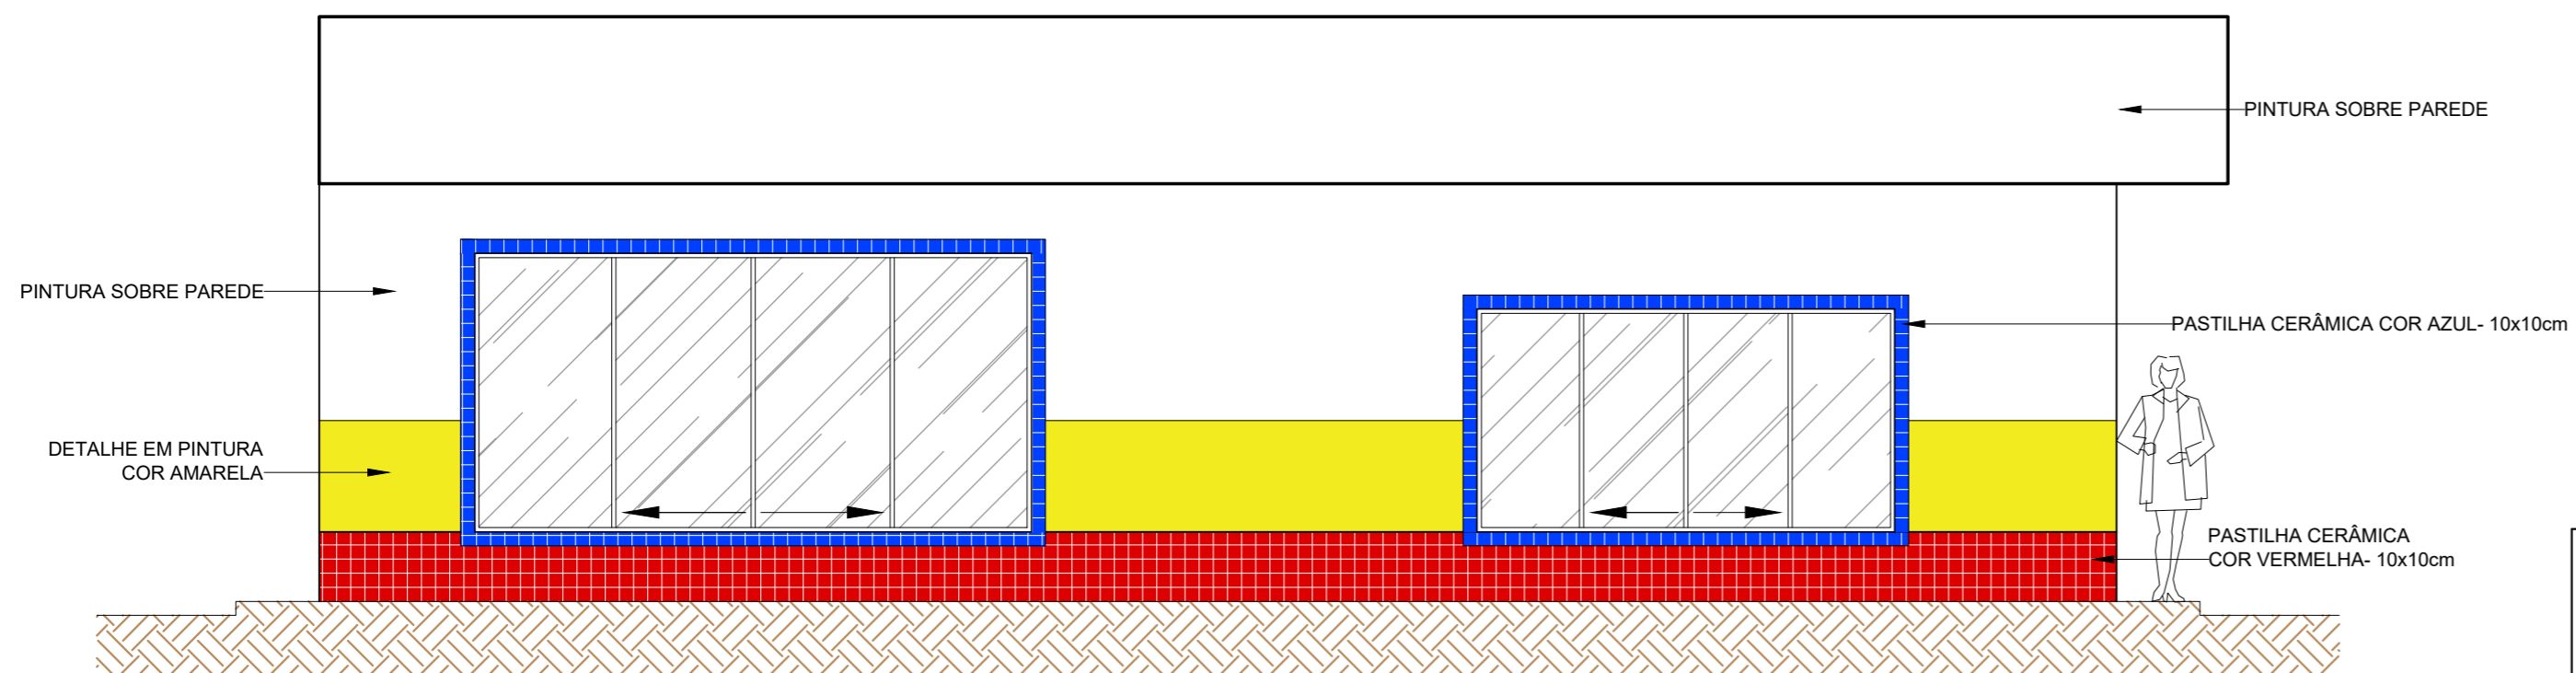

1 FACHADA 01  
1/50

2 FACHADA 02  
1/50

3 FACHADA 03  
1/50

PROJETO:  
AMPLIAÇÃO / CEIM "PROFESSORA  
ZITA BOTELHO DE ALMEIDA"  
CONTEÚDO:  
FACHADAS

ENDEREÇO:  
AV. TAILÂNDIA  
BAIRRO COLUMBIA  
COLATINA-ES

AUTOR/RESPONSÁVEL:  
CARLOS HENRIQUE ROSSIN  
CAU - A275266-2

ESCALA:  
INDICADAS  
DESENHO:  
BIANCA / CARLOS / DANIELA

DATA:  
JUN/2023

5/5