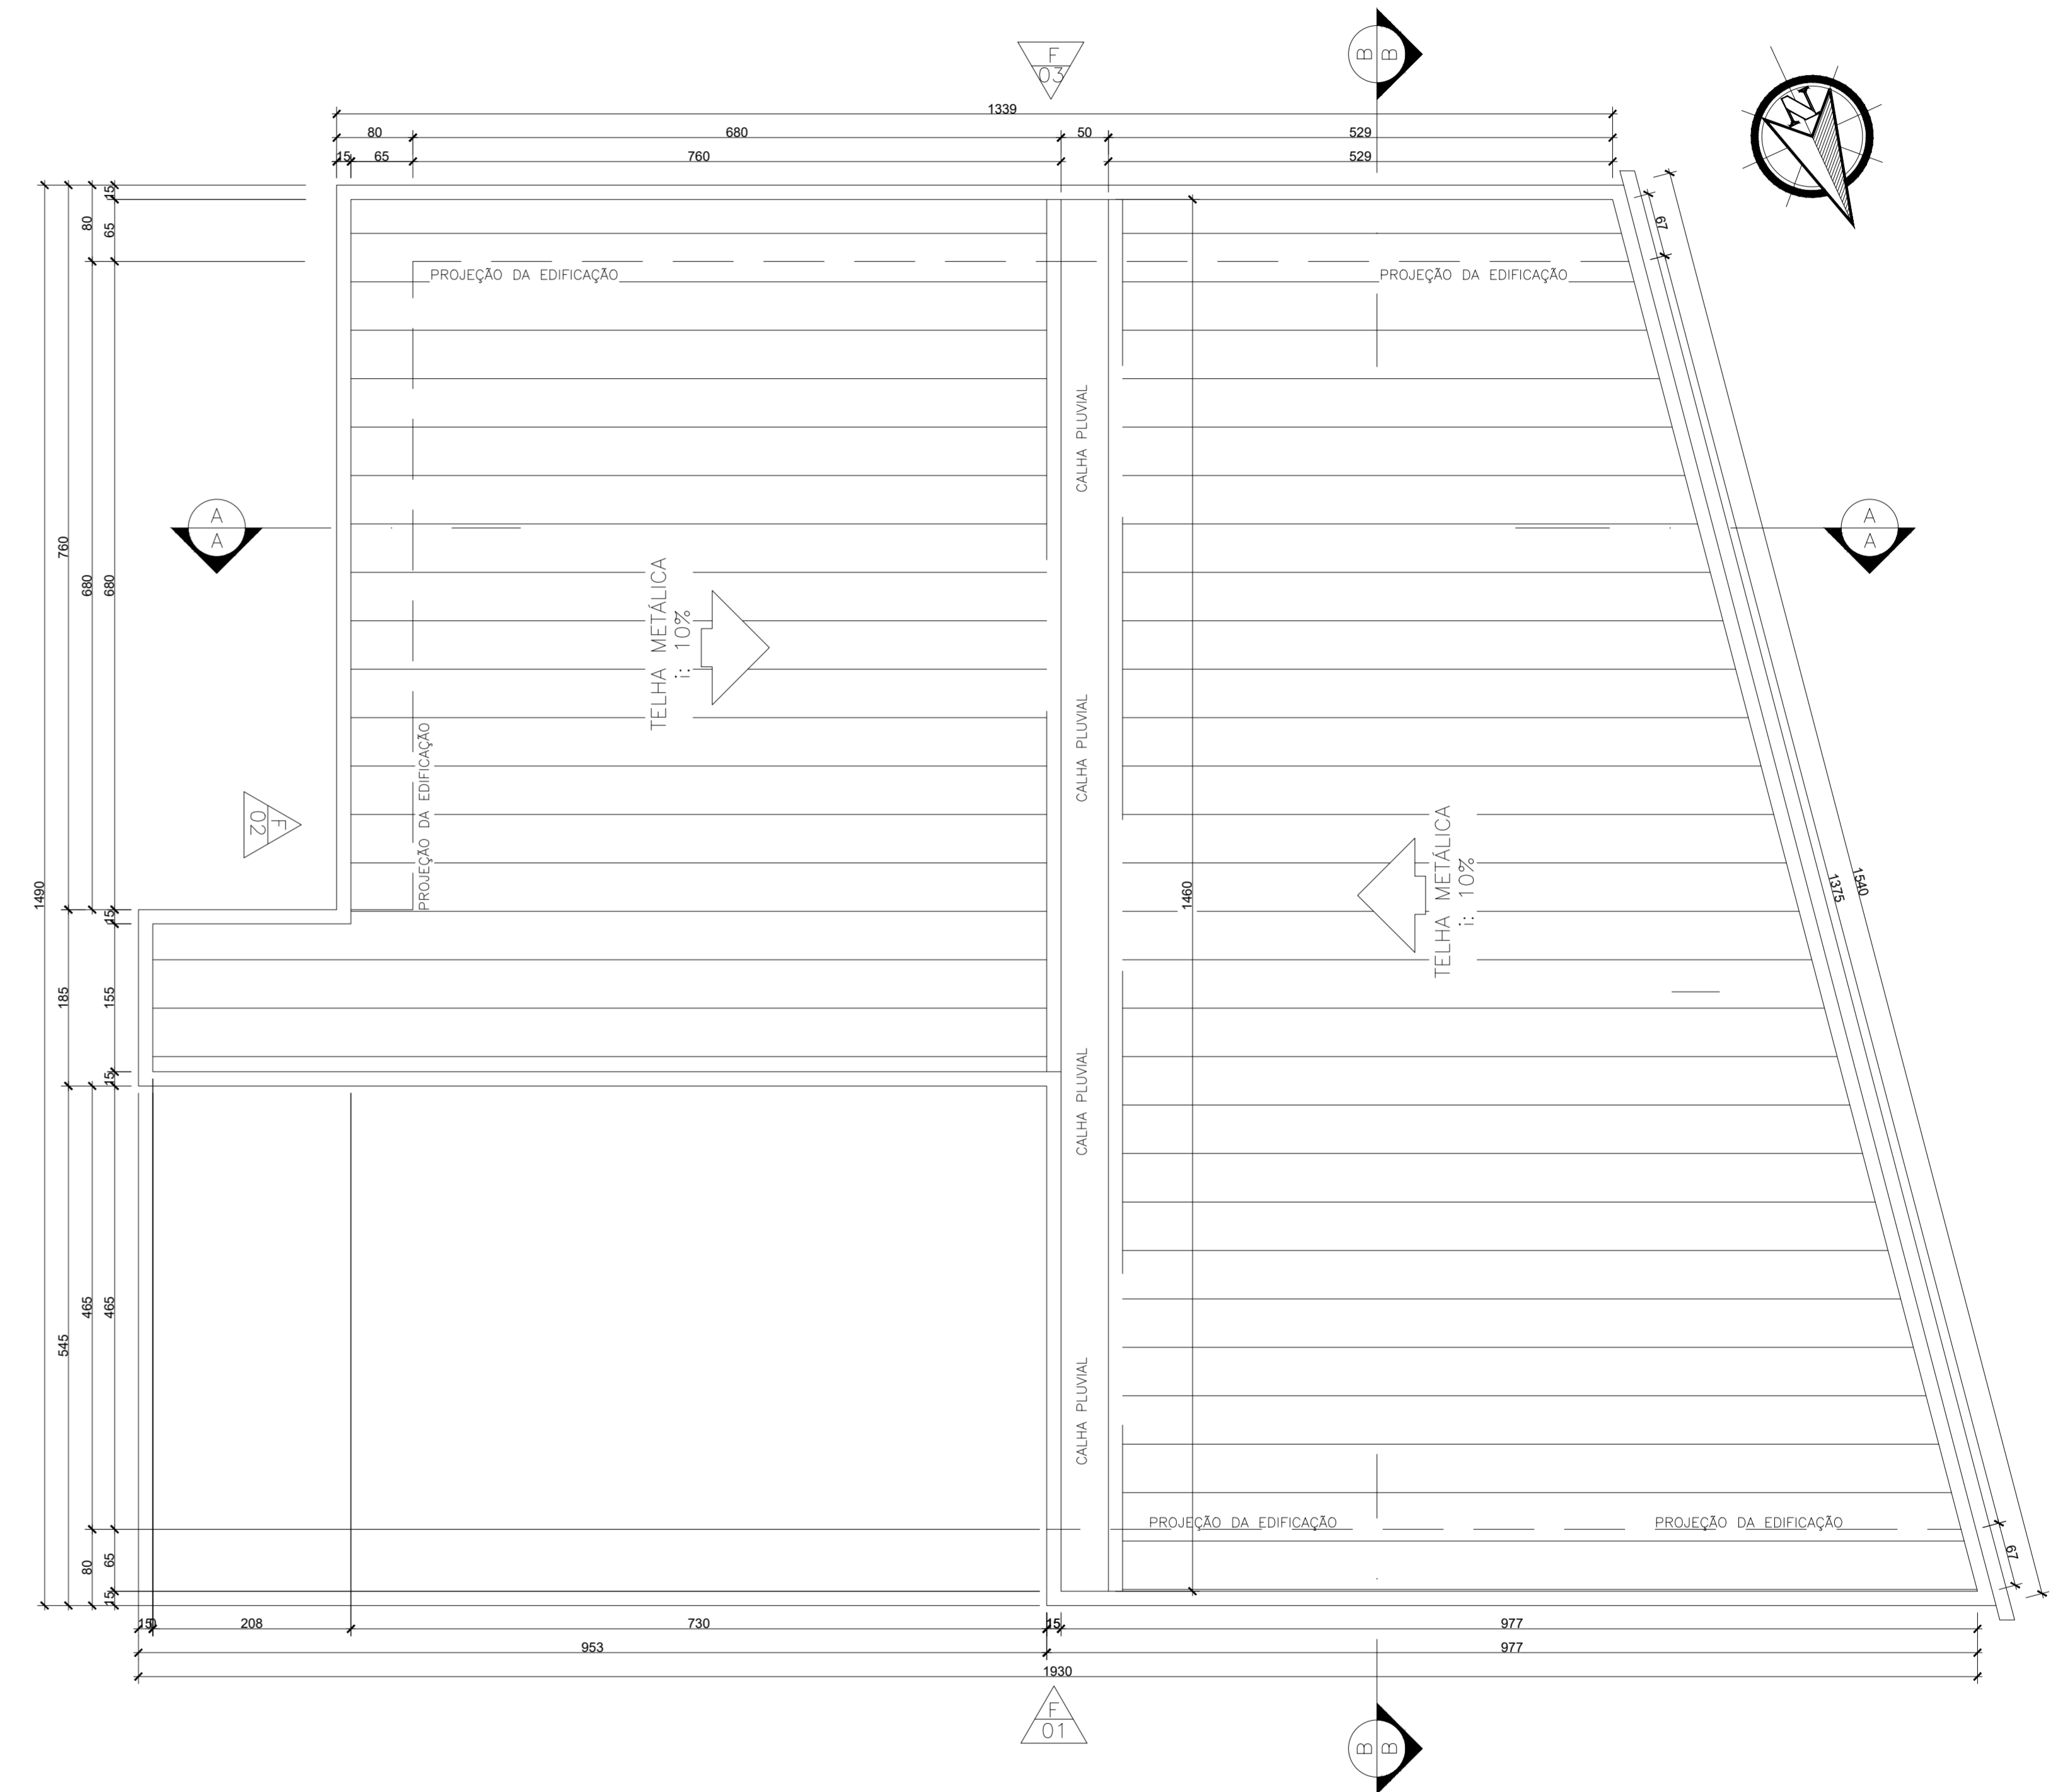

1 PLANTA BAIXA  
1/50

2 PLANTA COBERTURA  
1/50

<p>PREFEITURA DE Colatina OBRAS</p>	PROJETO: AMPLIAÇÃO / CEM "PROFESSORA ZITA BÓTELHO DE ALMEIDA"	ENDEREÇO: AV. TAILÂNDIA BAIRRO COLUMBIA COLATINA-ES
	CONTEÚDO: PLANTA BAIXA PLANTA DE COBERTURA	AUTOR/RESPONSÁVEL: CARLOS HENRIQUE ROSSIN CAU - A275266-2
	ESCALA: 1/50	DATA: JUN/2023
	DESENHO: BIANCA / CARLOS	<div style="text-align: right; font-weight: bold; font-size: 1.2em;">2/5</div>